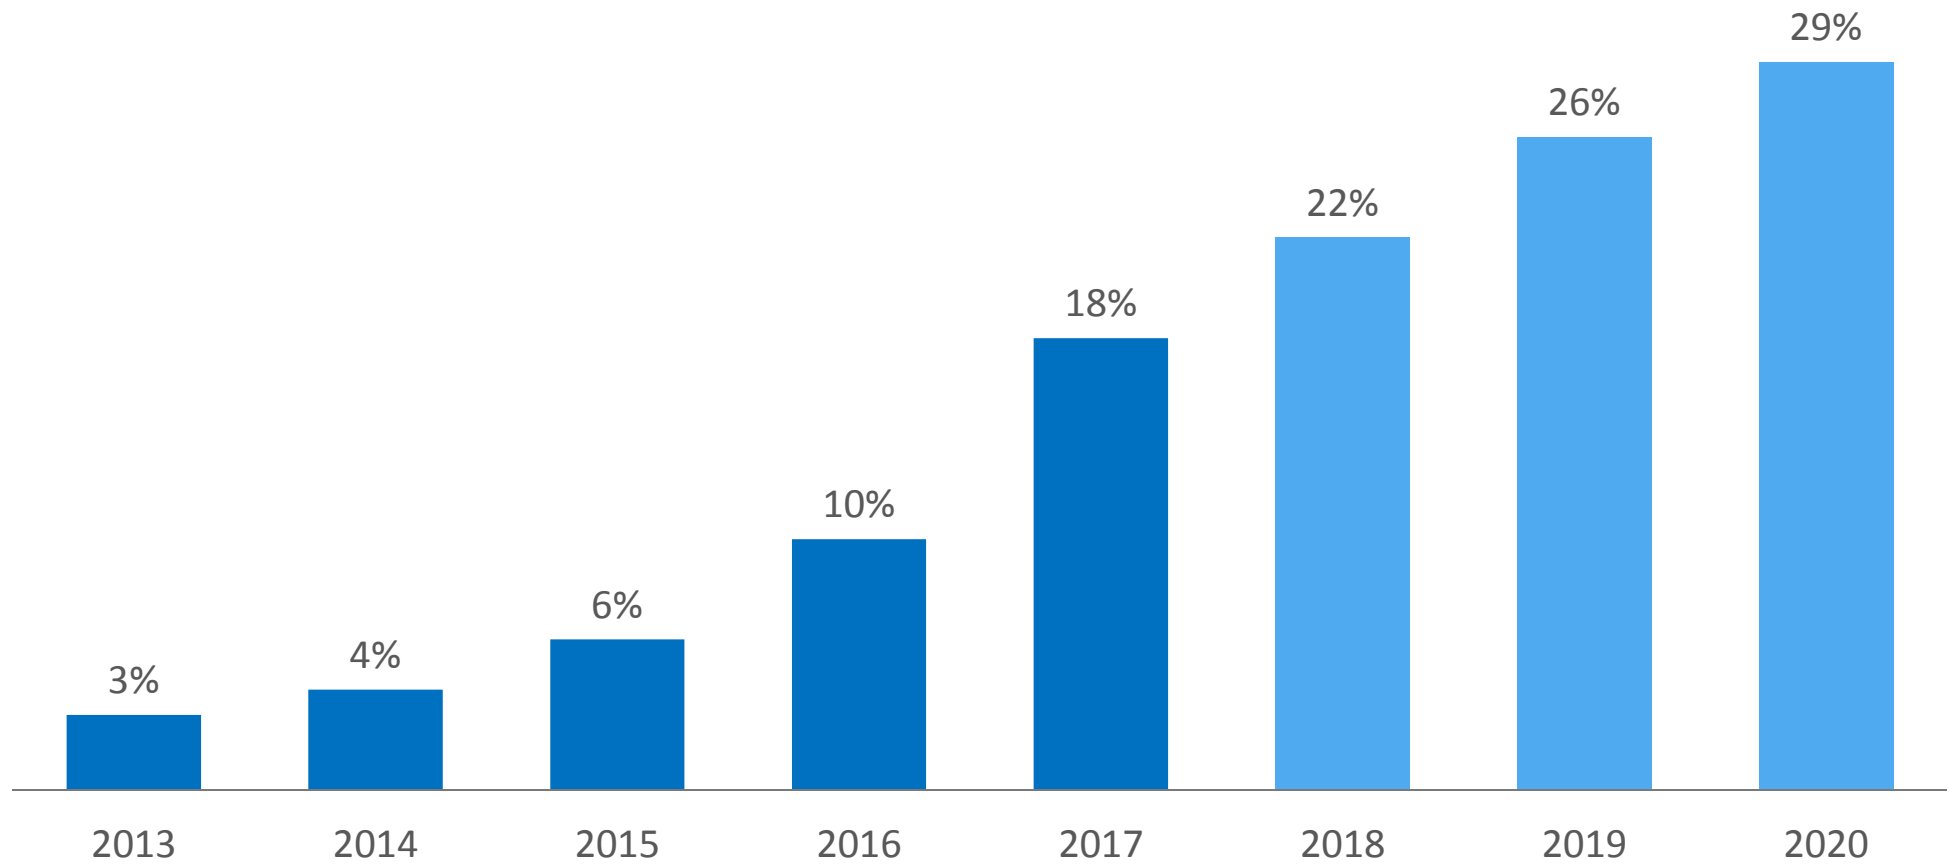

# BETTZEIT

Von Online zu Offline.

- **3 Marken**
- **12 Länder**
- **150 Mitarbeiter**
- **10.000 Matratzen pro Monat**

Emma

**Dunlopillo**

 **Dormando**

## Online-Marktanteil für Matratzen in Deutschland

**82% der Kunden  
kaufen offline**

**Omni-Channel?**